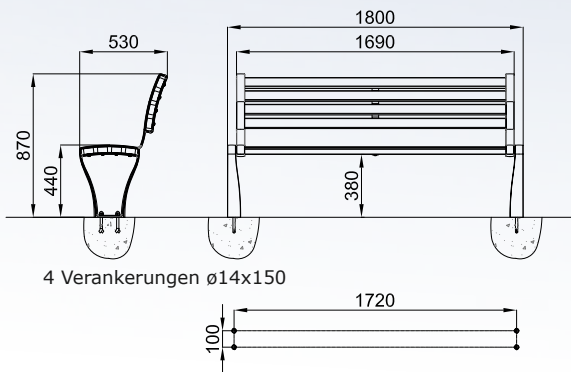

## FESTONE Bank

Gestell aus lackiertem, metallisiertem Guss,  
Sitz aus lasiertem, zertifiziertem Holz.  
Kann kombiniert werden mit Blumenkasten.