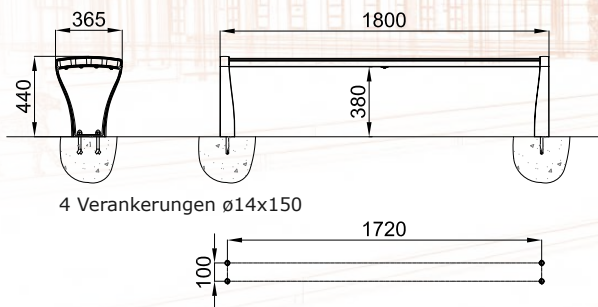

FESTONE Bank ohne Rückenlehne

Gestell aus lackiertem, metallisiertem Guss,
Sitz aus lasiertem, zertifiziertem Holz.
Kann kombiniert werden mit Blumenkasten.