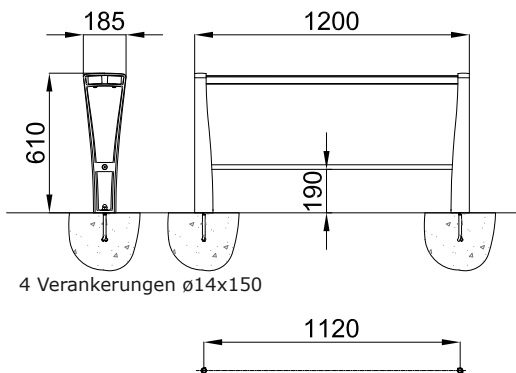

FESTONE hoher Sitz

Gestell aus lackiertem, metallisiertem Guss,
Sitz aus lasiertem, zertifiziertem Holz.
Kann kombiniert werden mit Blumenkasten.